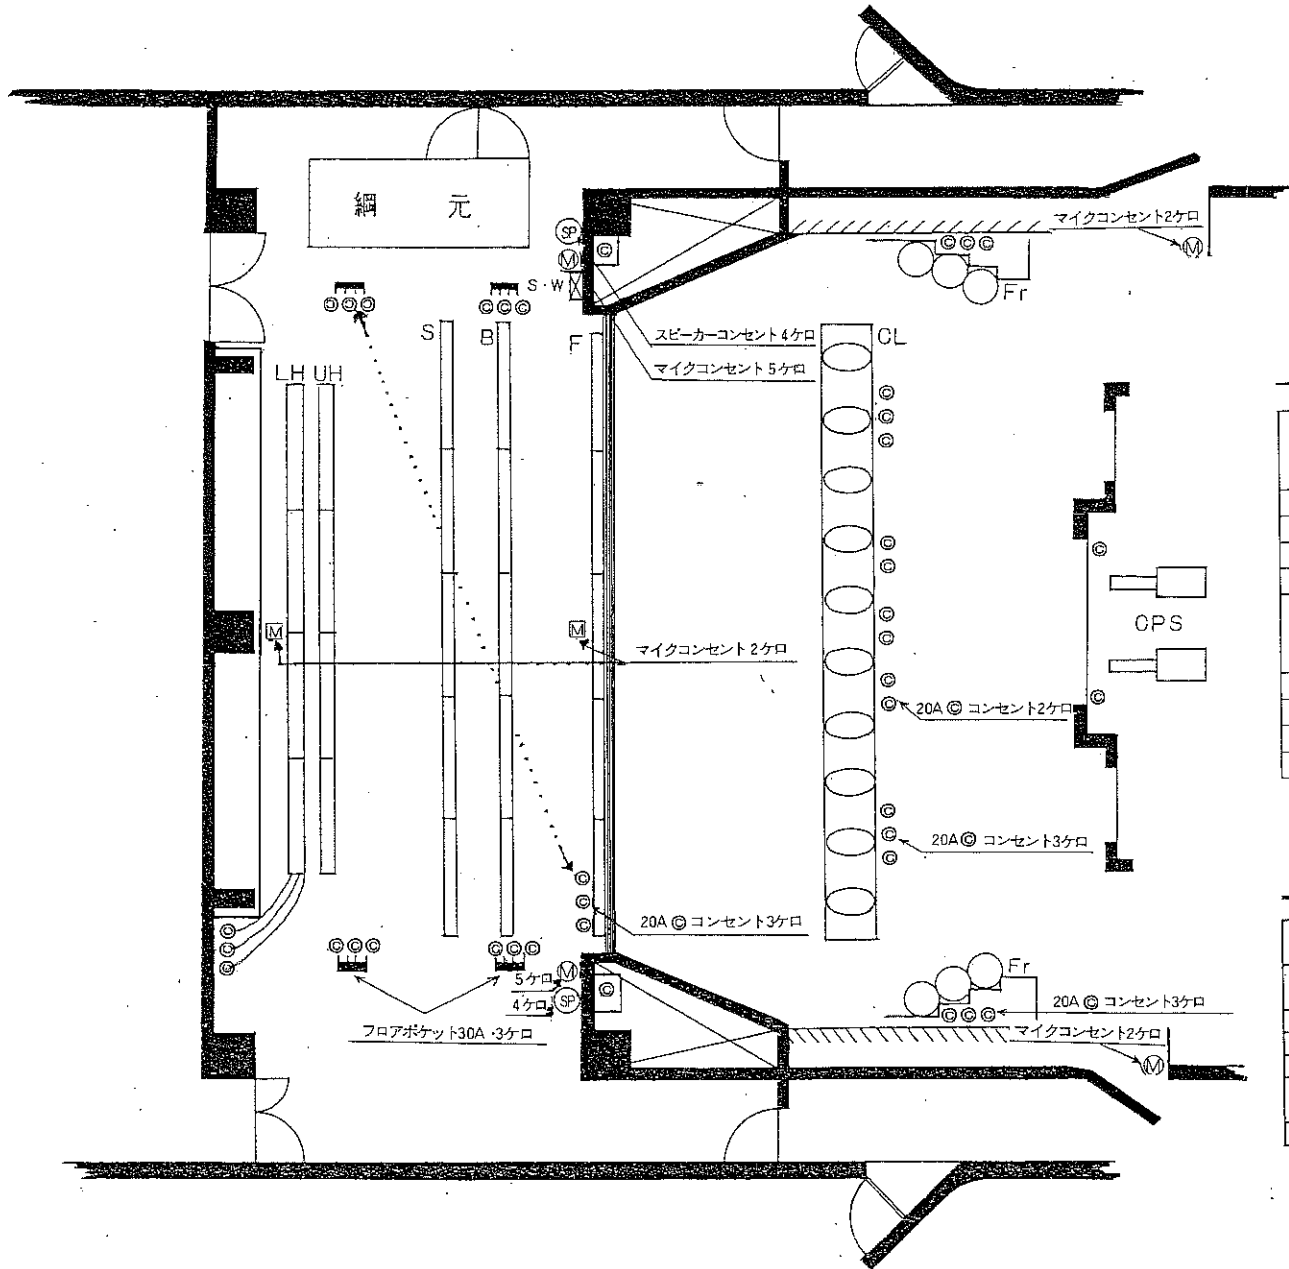

佐野市文化会館舞台設備図 (小ホール)

照 明

調 光 卓	matsumura F-105	
	舞台用	106KW
	客席用	22KW
シーリングスポットライト	5回路	500W 10台
フロントサイドスポットライト	6回路	500W 6台
フットライト	3回路	60W 60灯
ボーダーライト	3回路	150W 45灯
サスペンションライト	12回路	C型 20A 24ヶ口
		平凸 500W 10台
		フレネル 500W 10台
アッパーホリゾンライト	3回路	150W 36灯
ローホリゾンライト	3回路	150W 45灯
天井反射板ライト	2回路	300W 10灯
センターピンスポットライト		1KW 2台

音 響

調 整 卓	TAMURA TS-2729	
電力増幅架	入力10回路(マイク/ライン同一)	
	100W	6台
	30W	1台
プロセニアムスピーカー	1台	ALTEC A7(既設)
サイドスピーカー(L/R)	2台	ALTEC PS-360(既設)
ステージスピーカー	2台	ALTEC トーンソイル型
はね返りスピーカー	4台	YAMAHA S-50(2台)
		ALTEC 755E(2台)
ワイヤレスマイク	800MHz帯 1~4ch	