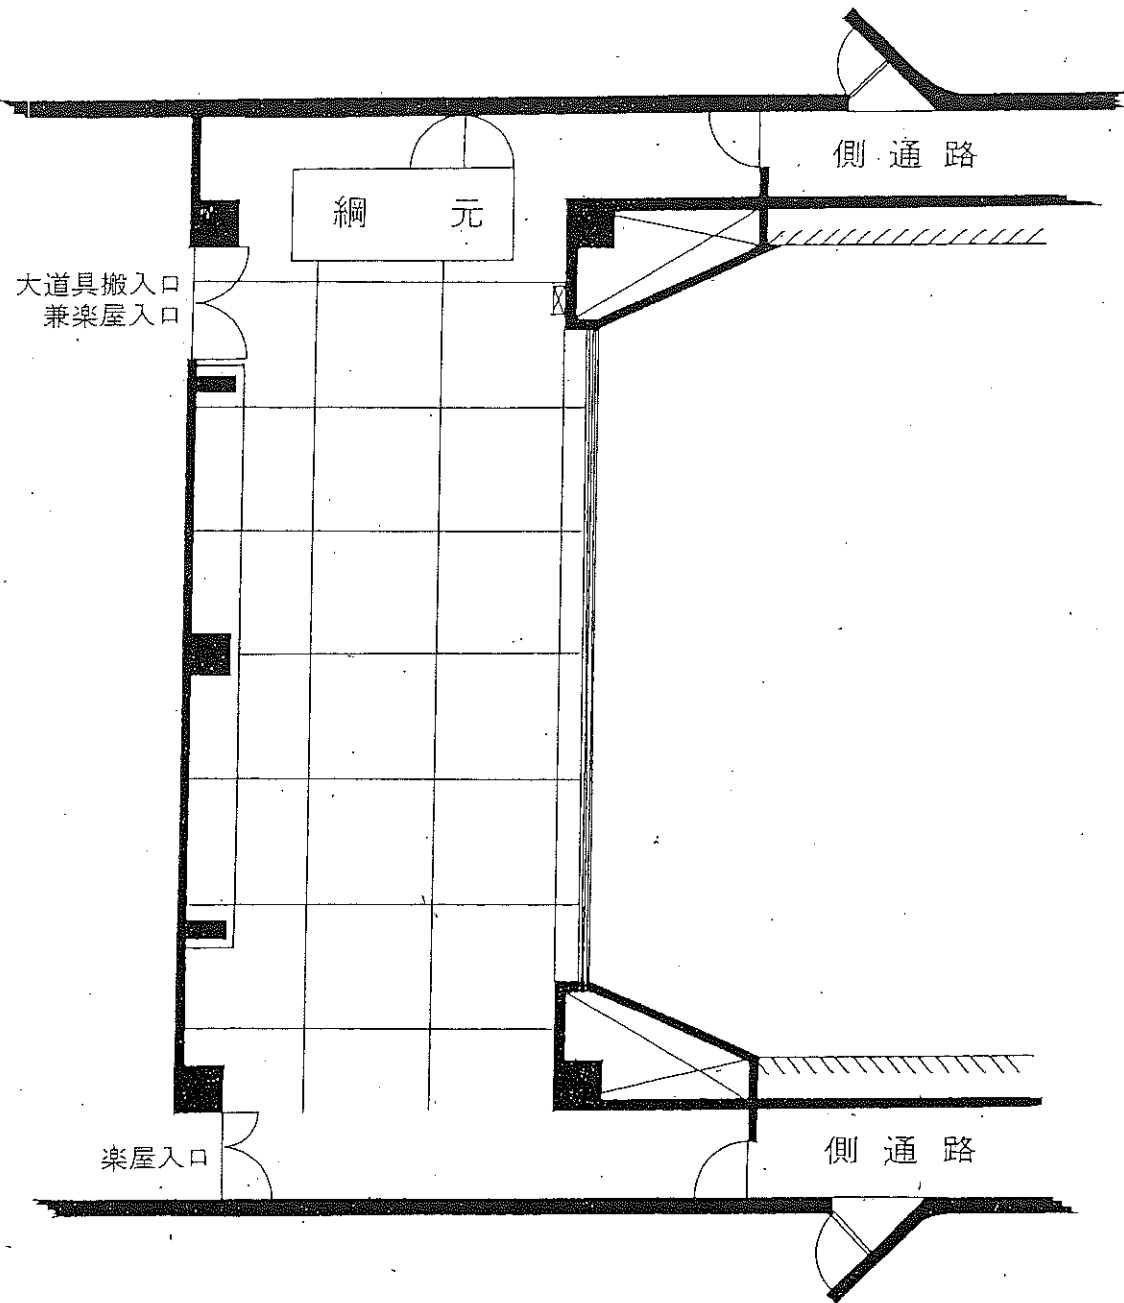

# 佐野市文化会館舞台平面図 (小ホール)

間	口	10.50M
プロセニウム高		4.80M
奥	行	5.00M
すのこ高		7.60M