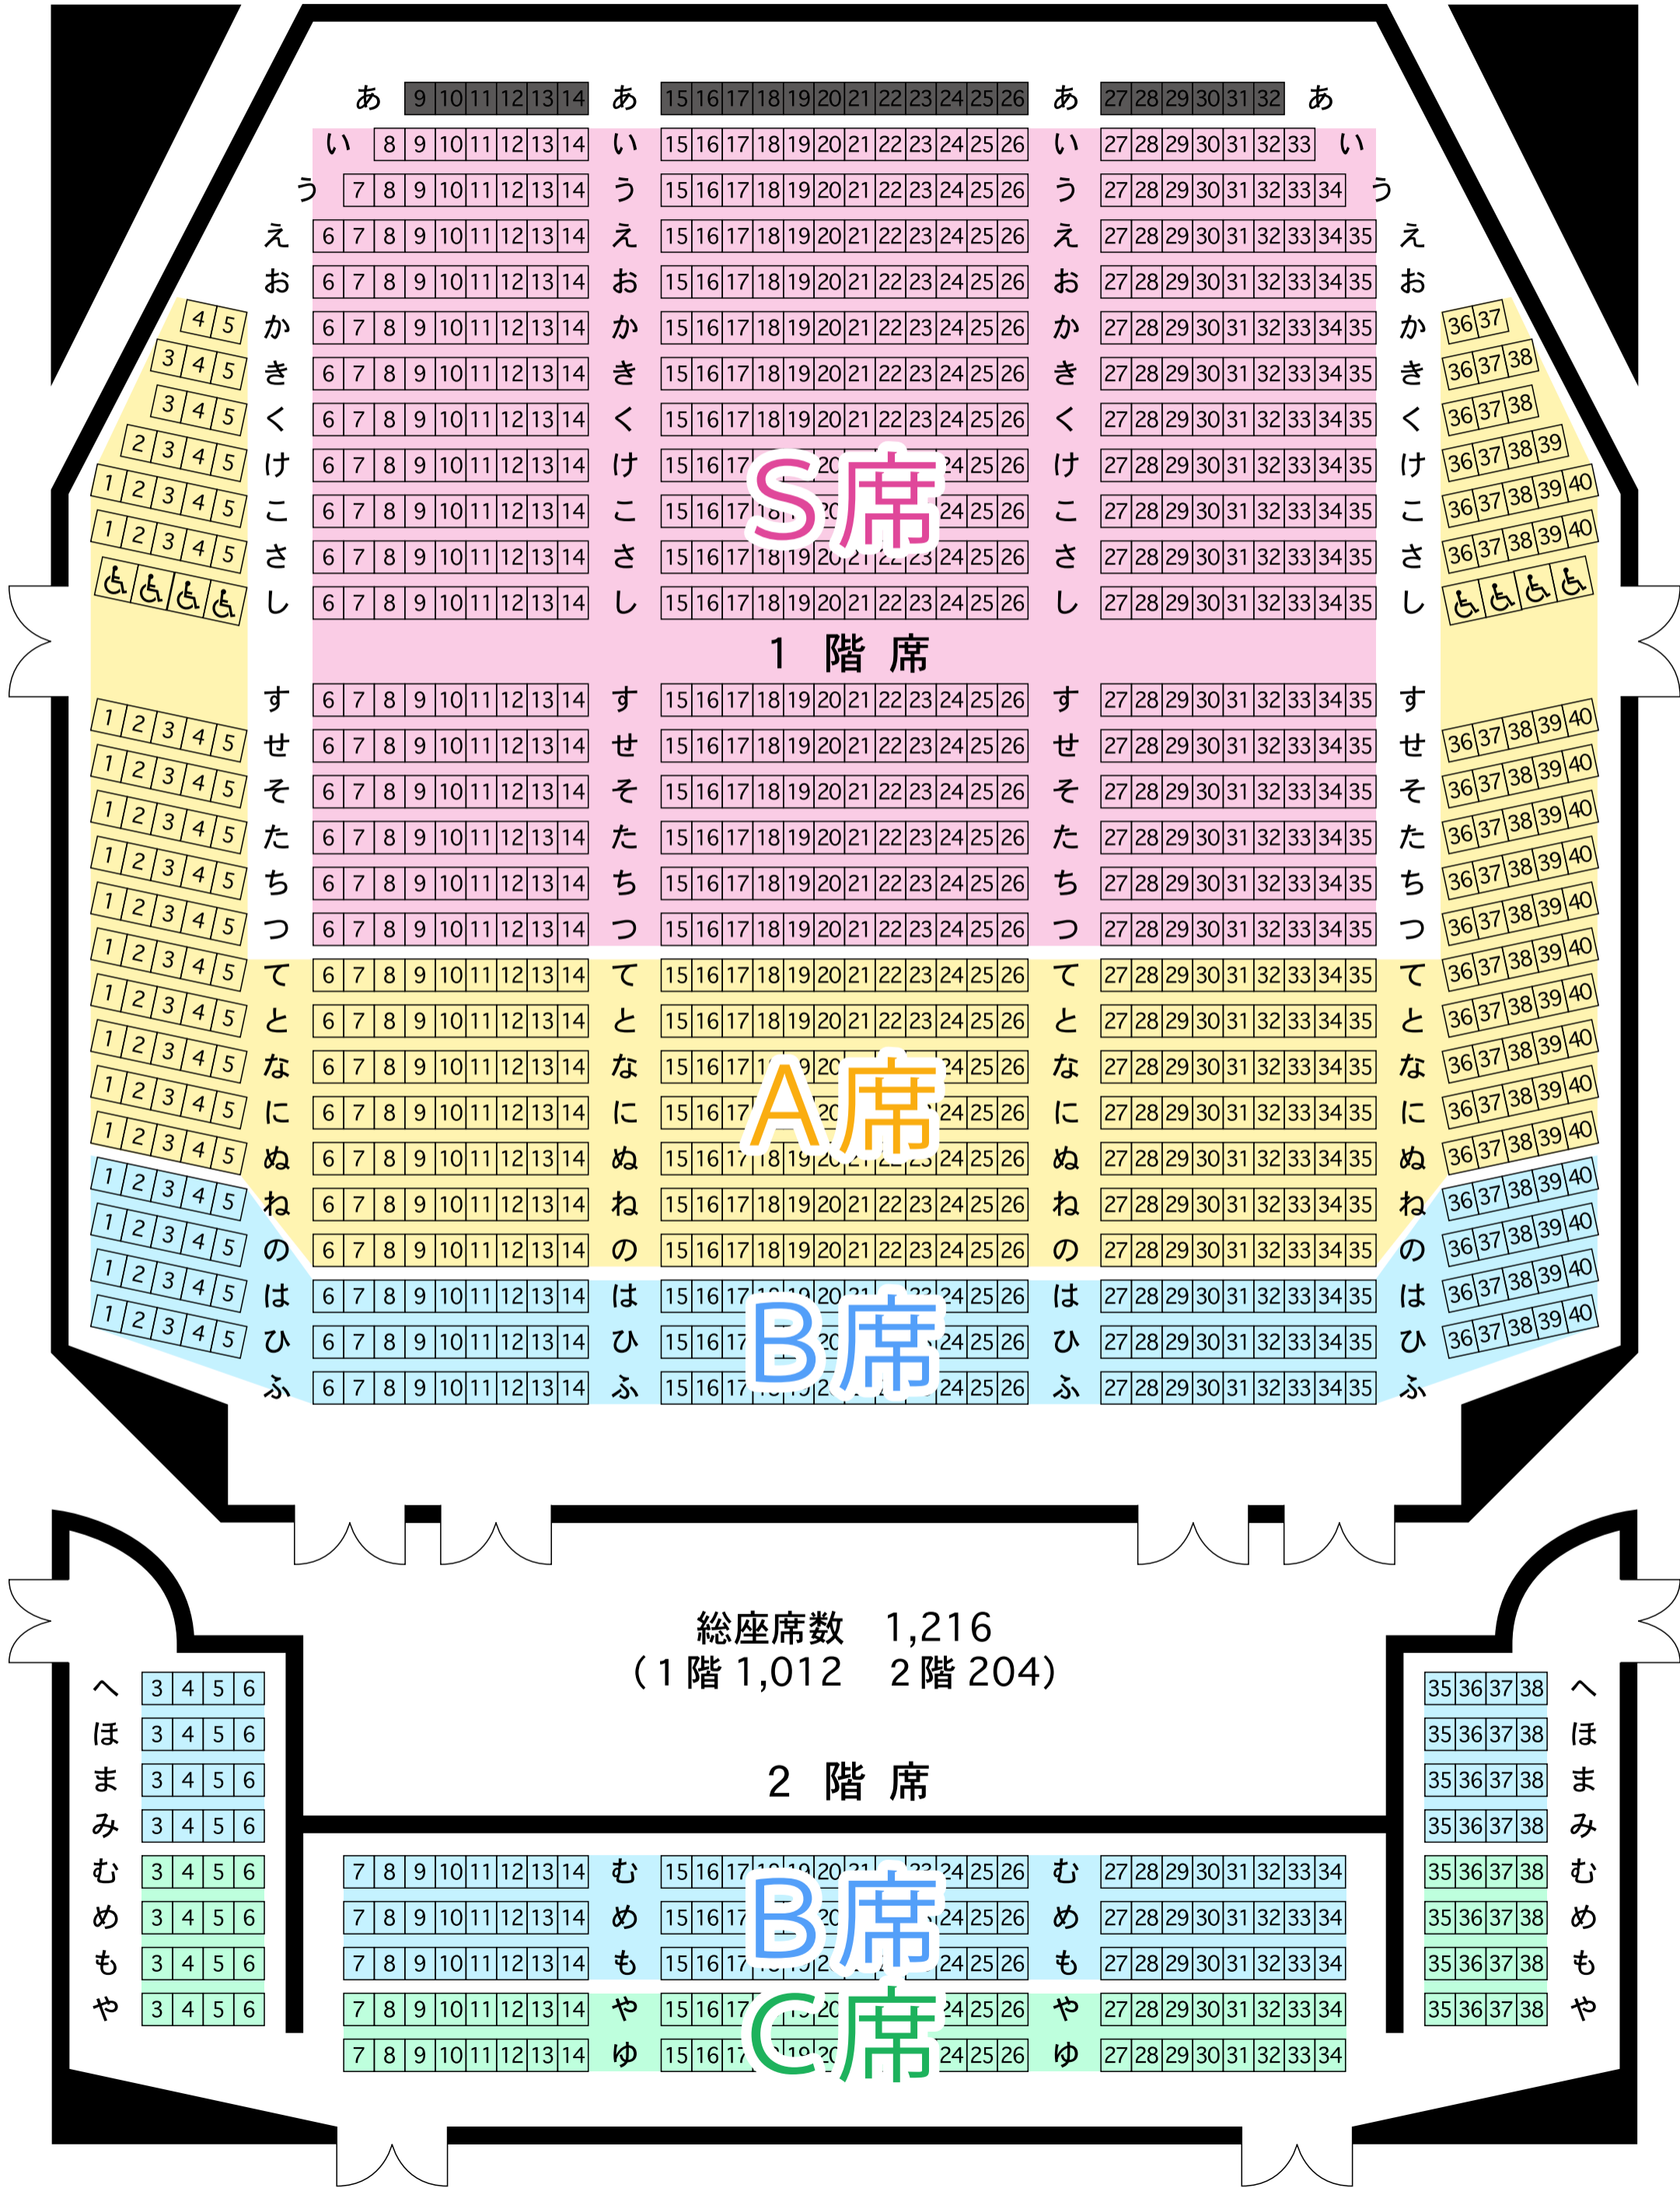

佐野市文化会館 大ホール座席表

ステージ

総座席数 1,216
(1階 1,012 2階 204)

2階席