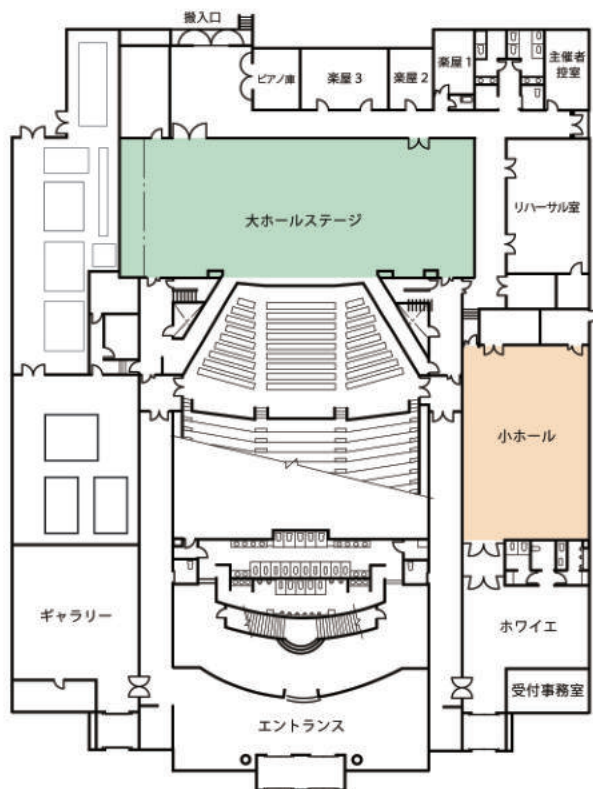

佐野市葛生あくとプラザ平面図

■ ■ 佐野市葛生あくとプラザ ■ ■

〒327-0525 栃木県佐野市あくと町3084
TEL 0283-86-4715 FAX 0283-86-4440

施設の概要

<大ホール>

客席 547席(固定520席、障害者19席、親子8席)
舞台 舞台間口14m 奥行12m 高さ8m
楽屋 洋室3室
照明 調光操作卓(60フェーダー3段)
音響 入力24回路 プログラム出力16M回路
ピアノ スタインウェイ モデルD274 フルコン

<小ホール>多目的

客席 150席(可動席)
音響 入力8回路 出力2LR

<予約方法>

- ・大ホール:利用希望日の12か月前から受付開始
 - ・小ホール:利用希望日の6か月前から受付開始
- ※予約は電話で、先着順にて受付

<お車でのアクセス>

- ・北関東自動車道・佐野田沼ICから約10分
- ・東北自動車道・佐野藤岡ICから約30分

<公共機関でのアクセス>

- ・電車(東武鉄道佐野線)葛生駅から徒歩20分
- ・市営バス(さーのって号 田沼葛生線)
葛生駅南バス回轉場から徒歩約30分